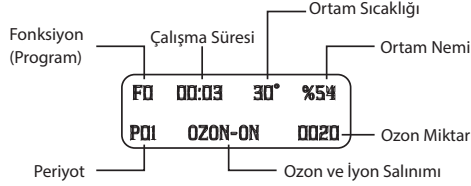

Aura Ozon Power 200-S (Ozon Sensörlü) Cihaz Programlama

Aura Ozon Power 200-S gelişmiş sensörü sayesinde havadaki ozon miktarını anlık ölçer, ortamın ihtiyaç duyduğu düzeyde ozon üretir.

Cihazınız F3 fonksiyonu F3 (46-60 m²) alana göre ayarlanmıştır.

Cihazınızda; Cihazınızın kurulacak alanın “metrekare” hesabına göre ayarlayabileceğiniz 6 ayrı programı mevcuttur.

- F0:(5-15 m²)
- F1:(16-30 m²)
- F2:(31-45 m²)
- F3:(46-60 m²)
- F4:(61-75 m²)
- F5:(76-200 m²)

Öncelikle cihazın çalıştırılacağı alan bulunur. Alan metrekare cinsinden hesaplanır. Alanın en ve boyunu metre cinsinden çarparak hesaplayınız. Bulduğunuz alana uygun programı seçiniz.

1. “Menu” tuşuna 5 sn. basılı tutunuz.
2. Yukarı ok (▲) tuşu ile istediğiniz fonksiyonu seçiniz.
3. Aşağı ok (▼) tuşuna 1 kez basınız (Set-Ok).
4. “Menu” tuşuna cihazınızın devam etmesi için bir kez basınız ve cihazınız istediğiniz fonksiyonda çalışmaya başlayacaktır.

Örnek:

8 metre eninde, 10 metre boyundaki bir oda 8x10=80 m²'dir. F5 (76-200 m²) karşılık gelmektedir. Makineyi F5 fonksiyonuna nasıl ayarlarız?

76-200 m² bir ofis için F5 fonksiyonunun seçilmesi;

1. “Menu” tuşuna 5 sn. basılı tutunuz.
2. Yukarı ok (▲) ile F5: (76-200 m²) fonksiyonunu seçiniz.
3. Aşağı ok (▼) tuşuna 1 kez basınız (Set-Ok).
4. “Menu” tuşuna cihazınızın devam etmesi için bir kez basınız ve cihazınız istediğiniz fonksiyonda çalışmaya başlayacaktır.

Hepa filtrenin temizlenmesi ve değiştirilmesi

Cihazınızı fişten çekiniz. **Aura Ozon Power 200-S** cihazınızın alt kısmında yer alan Hepa filtresini civatasını sökerek 3 ayda bir yenisi ile değiştiriniz.

Firmamız ile irtibata geçerek yenisini alabilirsiniz.

Asla başka filtre veya benzeri bir şey kullanmayınız. İhtiyaç halinde firmamızdan orijinal ürün temin ediniz.