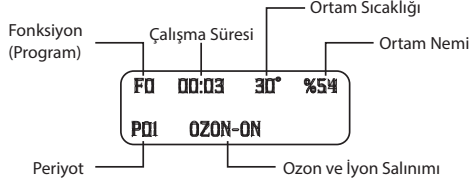

Aura Ozon Power 60

Cihaz Programlama

Cihazınız F1 fonksiyonu F1 (16-30 m²) alana göre ayarlanmıştır.

Cihazınızda; Cihazınızın kurulacak alanın "metrekare" hesabına göre ayarlayabileceğiniz 4 ayrı programı mevcuttur.

- F0:(5-15 m²)
- F1:(16-30 m²)
- F2:(31-45 m²)
- F3:(46-60 m²)

Öncelikle cihazın çalıştırılacağı alan bulunur. Alan metrekare cinsinden hesaplanır.

Alanın en ve boyunu metre cinsinden çarparak hesaplayınız. Bulduğunuz alana uygun programı seçiniz.

1. "Menu" tuşuna 5 sn. basılı tutunuz.
2. Yukarı ok (▲) tuşu ile istediğiniz fonksiyonu seçiniz.
3. Aşağı ok (▼) tuşuna 1 kez basınız (Set-Ok).
4. "Menu" tuşuna cihazınızın devam etmesi için bir kez basınız ve cihazınız istediğiniz fonksiyonda çalışmaya başlayacaktır.

Örnek:

5 metre eninde, 7 metre boyundaki bir oda 5x7=35 m²'dir. F2 (31-45 m²) karşılık gelmektedir. Makinayı F2 fonksiyonuna nasıl ayarlarız?

31-45 m² bir ofis veya oda için F2 fonksiyonunun seçilmesi

1. "Menu" tuşuna 5 sn. basılı tutunuz.
2. Yukarı ok (▲) ile F2 (31-45 m²) fonksiyonunu seçiniz.
3. Aşağı ok (▼) tuşuna 1 kez basınız (Set-Ok).
4. "Menu" tuşuna cihazınızın devam etmesi için bir kez basınız ve cihazınız istediğiniz fonksiyonda çalışmaya başlayacaktır.

Hepa filtrenin temizlenmesi ve değiştirilmesi

Cihazınızı fişten çekiniz. **Aura Ozon Power 60** cihazınızın alt kısmında yer alan Hepa filtresini civatasını sökerek 3 ayda bir yenisi ile değiştiriniz.

Firmamız ile irtibata geçerek yenisini alabilirsiniz.

Asla başka filtre veya benzeri bir şey kullanmayınız. İhtiyaç halinde firmamızdan orijinal ürün temin ediniz.