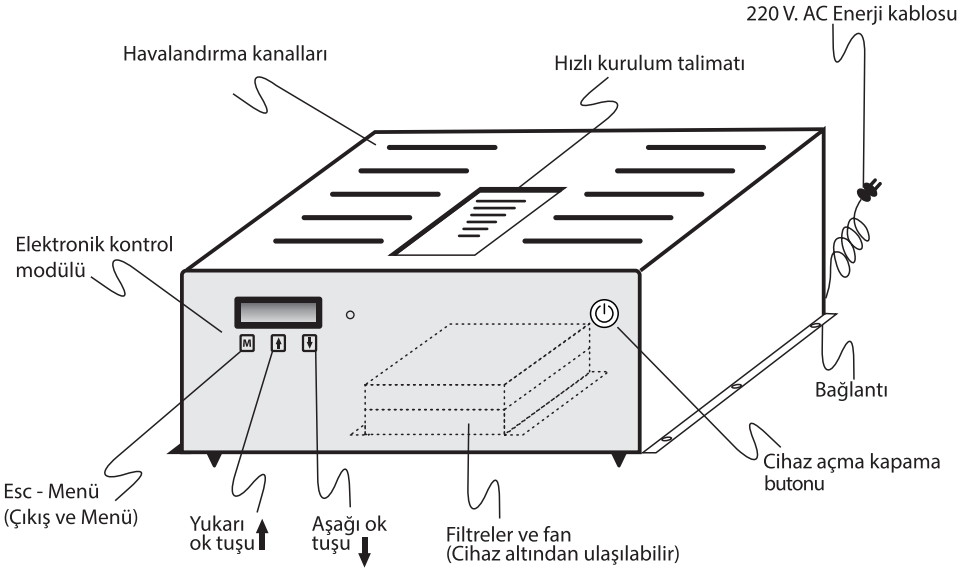

**Ozon dezenfeksiyon işleminde, klordan 3125, asitten ise 725 kat daha güçlüdür.**

BAKTERİ

EV TOZU AKARI

MİKROP

SİGARA

VİRÜS

POLEN

**Cihaz çalıştırdıktan 10 saat sonra uyku moduna (Stand by) geçer. Cihazın tekrar aktif olması için Power tuşuna basınız.**